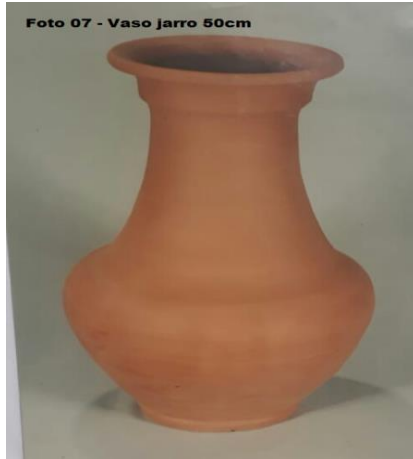

**ESTADO DE SANTA CATARINA
MUNICIPIO DE MAREMA**

FOTO Nº 07

Item 08 - Vaso para Planta tipo jarro, confeccionado em “argila / cerâmica terracota / barro”, cor marrom, altura de 60cm.

Item 09 - Vaso para Planta tipo jarro, confeccionado em “argila / cerâmica terracota / barro”, cor marrom, altura de 70cm.