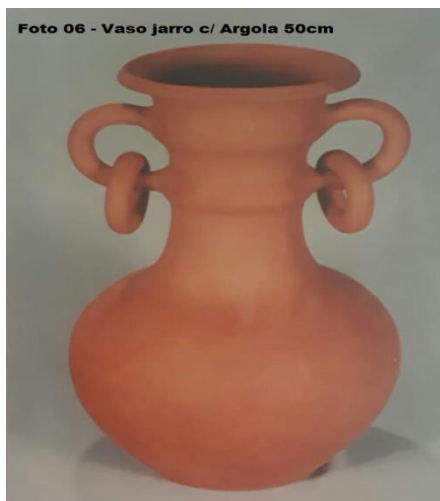

FOTO Nº 02

Item 02 - Vaso para planta formato de cesta, confeccionado em “argila / cerâmica terracota / barro”, cor marrom, altura 10, abertura 50 cm com arco de aproximadamente 20 cm de altura.

FOTO Nº 03.

FOTO Nº 04.

Item 04 - Vaso para Planta formato de taça, confeccionado em “argila / cerâmica terracota / barro”, cor marrom, altura de 40cm e diâmetro de 45cm, com detalhe na abertura.

FOTO Nº 05

Foto 05 - Vaso bacia 12x35cm
Foto 05 - Vaso bacia 25x55cm

Item 05 - Vaso para Planta formato de bacia, confeccionado em “argila / cerâmica terracota / barro”, cor marrom, altura de 25cm, com detalhe na abertura.

FOTO Nº 06

Foto 06 - Vaso jarro c/ Argola 50cm

Item 06 - Vaso para Planta tipo jarro, confeccionado em “argila / cerâmica terracota / barro”, cor marrom, altura de 60cm, com pegadores na lateral e argolas.

Item 07 - Vaso para Planta tipo jarro, confeccionado em “argila / cerâmica terracota / barro”, cor marrom, altura de 70cm, com pegadores na lateral e argolas.

**ESTADO DE SANTA CATARINA
MUNICIPIO DE MAREMA**